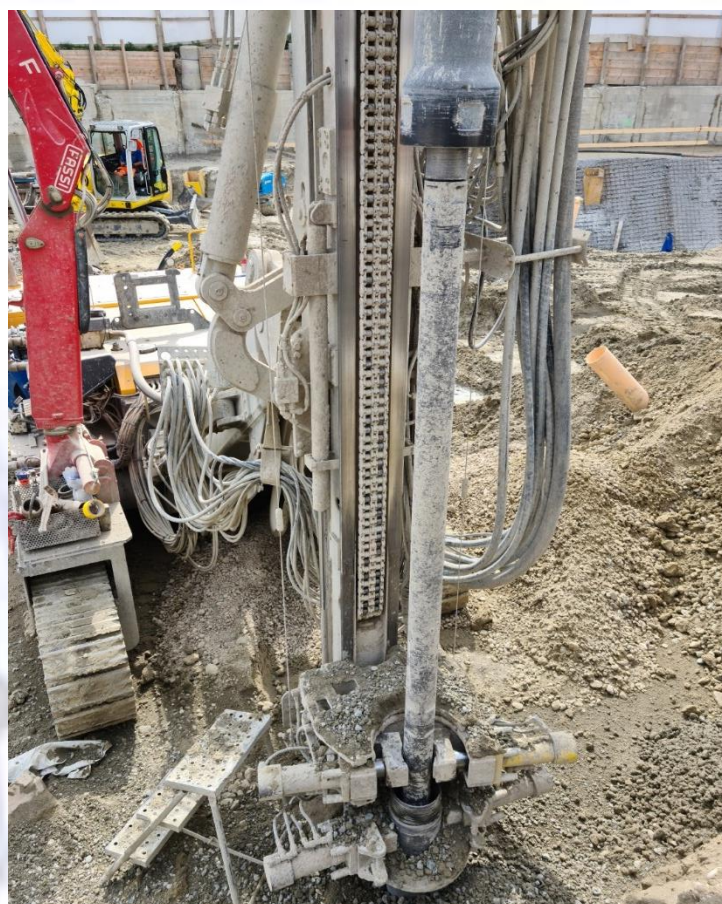

Neubau MFH «Cubo», Uzwil

ICG ingenieure ag

Mein Wissen - Ihr Bau

Standort	Schützenwiese, 9240 Uzwil
Bauzeit	2022-2024
Bauherrschaft	Agensa AG, Pünt 5, 8602 Wangen
Architekt	Schweizer Baumanagement AG, Sandackerstrasse 32, 9245 Oberbüren
Beschrieb	Zwölfgeschossiges Mehrfamilienhaus mit 48 Wohnungen und einer Tiefgarage.
Leistung	Fachplanung der Phasen Vorprojekt, Bauprojekt und Realisierung im Bereich Hoch- und Tiefbau
Besonderes	<ul style="list-style-type: none">• Rühlwand• Pfählung